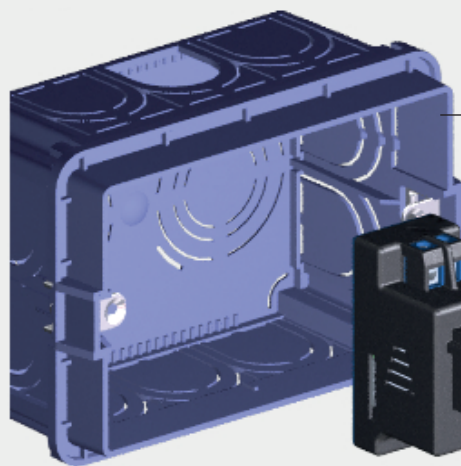

LOOK CAM
APP

ALIMENTAZIONE

REGISTRAZIONE
H24 su microSD

VISIONE IN
STREAMING

Scatola portafrutto
standardizzata

Telecamera

Adattatore Keystone
compatibile con 52 serie civili
(Vedi pag.16 Catalistino 6.0)

Supporto