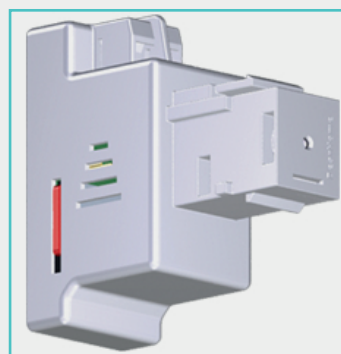

TE9895 ...la Telecamera che c'è ma non si vede!

*... il nuovo sistema di videosorveglianza
Wi-Fi da serie civile in versione Keystone
primo in assoluto ad essere integrato
nei comuni impianti elettrici*

**Codici Disponibili nei tre colori
Bianco, Nero e Grigio:**

NEW

Wi-Fi

Android **LOOK CAM** **iOS**

*** BREVETTATO ***

Via Lago di Alleghe, 35 36015 Schio (VI) ITALY
Tel. +39 0445 576643 Fax. +39 0445 576457
www.tecnel.net - info@tecnel.net

TECNEL
TECNOLOGIE ELETTRONICHE