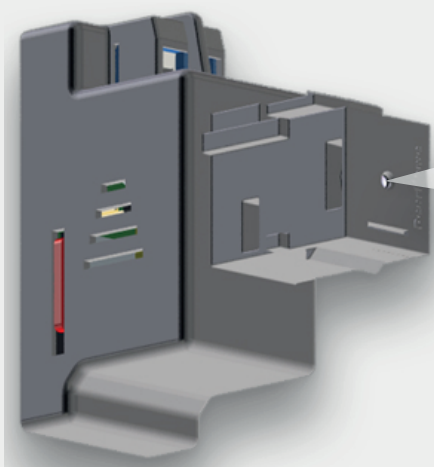

TECNEL
TECNOLOGIE ELETTRONICHE

TE9895 ...la Telecamera Keystone

HD

SERVER
CLOUD

CONFIGURAZIONE IP
Automatico/Manuale

INVISIBILE

Wi-Fi

Wi-Fi

LOOK CAM
APP

ALIMENTAZIONE

REGISTRAZIONE
H24 su microSD

VISIONE IN
STREAMING

Scatola portafrutto
standardizzata

Telecamera

Adattatore Keystone
compatibile con 52 serie civili
(Vedi pag.16 Catalistino 6.0)

Supporto